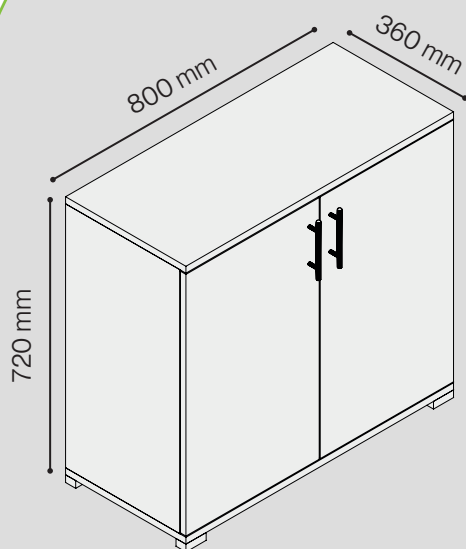

Pavimenti in SPC

Piastrelle SPC

- Ideale per coperture di pavimenti esistenti
- Supporto estremamente stabile e confortevole
- Spessore 4 mm + 1 mm
- Layer 0.30 mm per garantire elevate performance

Cod.	Descrizione	Misure	Conf./Ord. min.	Codice EAN
508720	Marmo	Unilinclick 4x310x605 mm	mq 2,25	 8 005938 607101 >
508721	Cemento chiaro	Unilinclick 4x310x605 mm	mq 2,25	 8 005938 607118 >
508722	Cemento scuro	Unilinclick 4x310x605 mm	mq 2,25	 8 005938 607132 >
508723	Cemento venato	Unilinclick 4x310x605 mm	mq 2,25	 8 005938 607149 >

Bianco caldo

Cemento

Armadio Universale alto

- Materiale: nobilitato
- Spessore: 18 mm
- Dimensioni: 70x36x180h cm
- 6 vani

Cod.	Descrizione	Misure	Conf./Ord. min.	Codice EAN
131807	Armadio alto in kit bianco caldo	Melaminico da 18 mm 360x700x1800h mm		 8 005938 165755 >
131808	Armadio alto in kit colore cemento	Melaminico da 18 mm 360x700x1800h mm		 8 005938 166530 >