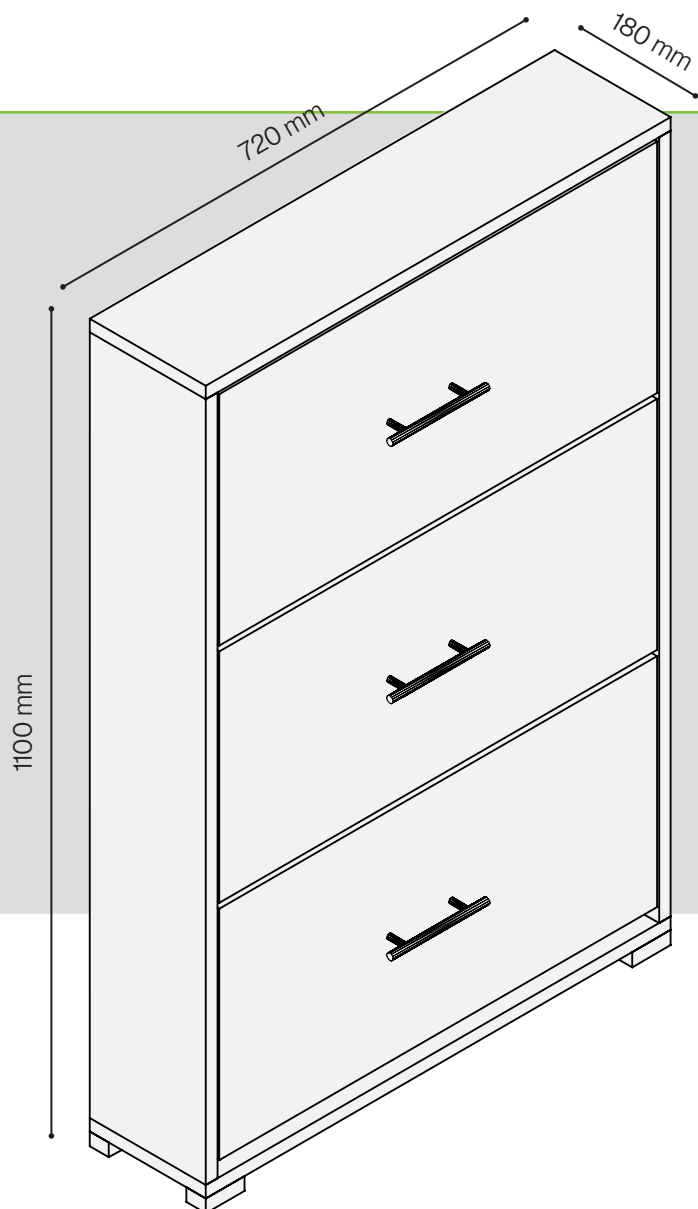

Scarpiera 3 ante

- Materiale: nobilitato
- Spessore: 18 mm
- Dimensioni: 72x18x110h cm

Cod.	Descrizione	Misure	Conf./Ord. min.	Codice EAN
131809	Scarpiera 3 ante in kit bianco caldo	Melaminico da 18 mm 180x720x1100h mm		 8 005938 166592 >
131810	Scarpiera 3 ante in kit colore cemento	Melaminico da 18 mm 180x720x1100h mm		 8 005938 166653 >

Bianco caldo

Cemento