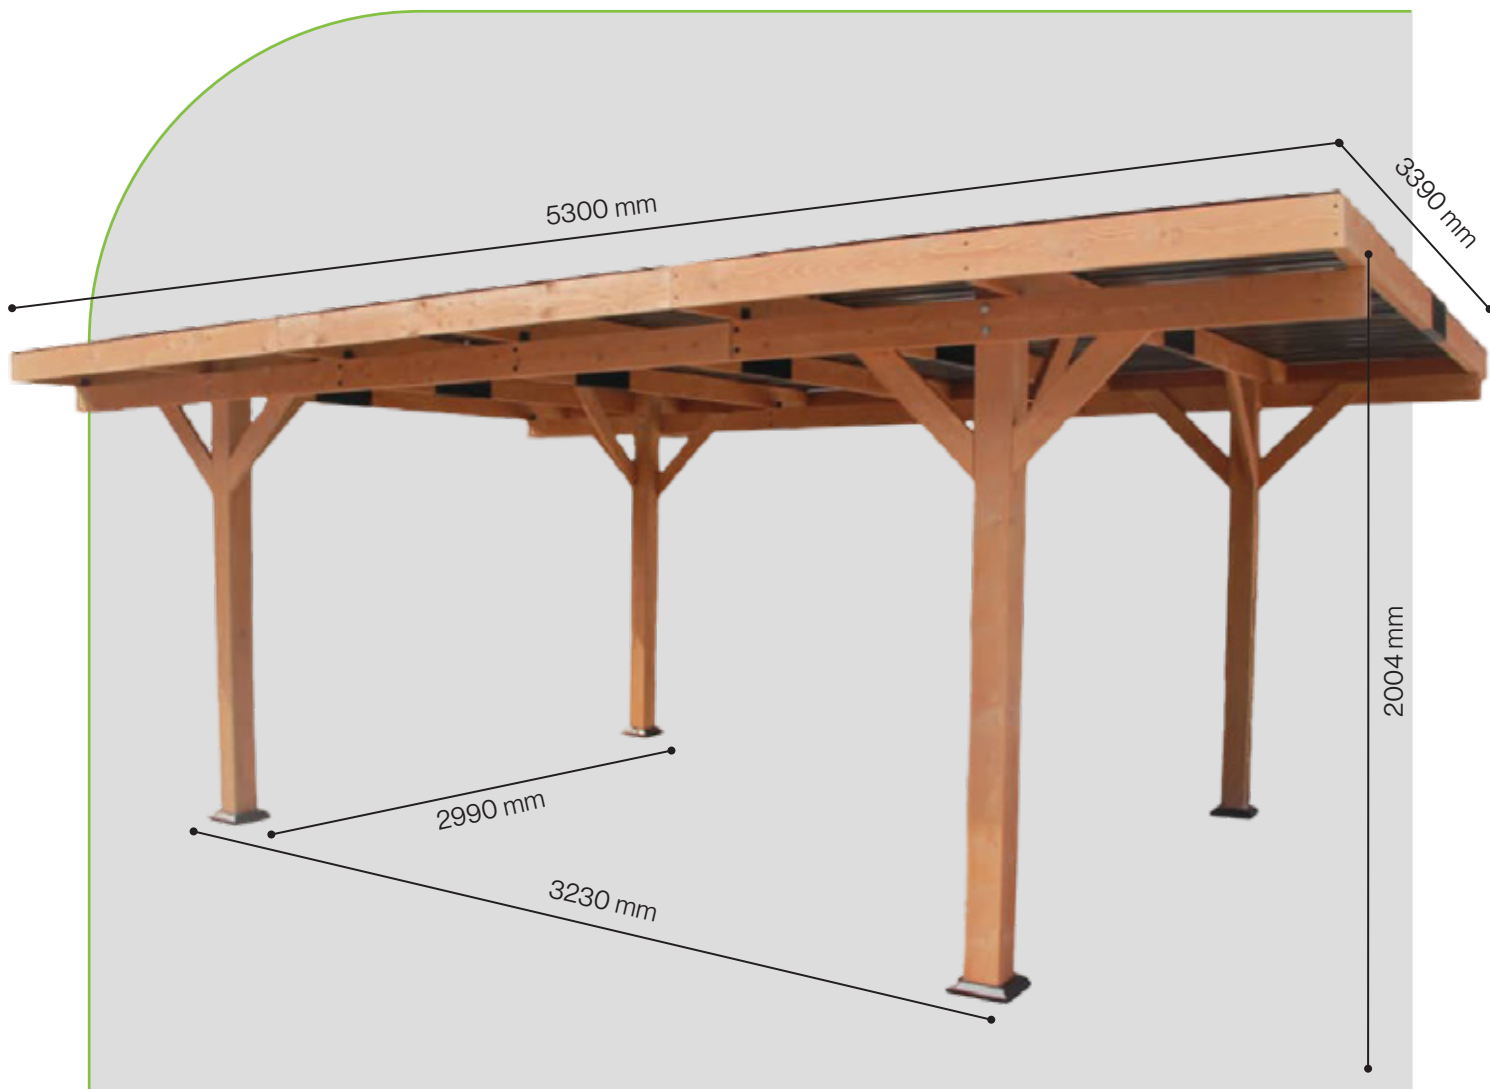

Tettoia monoposto per auto

- Realizzata in pino naturale
- Legno verniciato per la protezione dalle intemperie
- Copertura in lamiera d'acciaio preverniciata
- Ferramenta e kit d'ancoraggio inclusi

Cod.	Descrizione	Misure	Conf./Ord. min.	Codice EAN
614024	Carport Wooden	5300x3390x2130h mm		 8 005938 610392 >