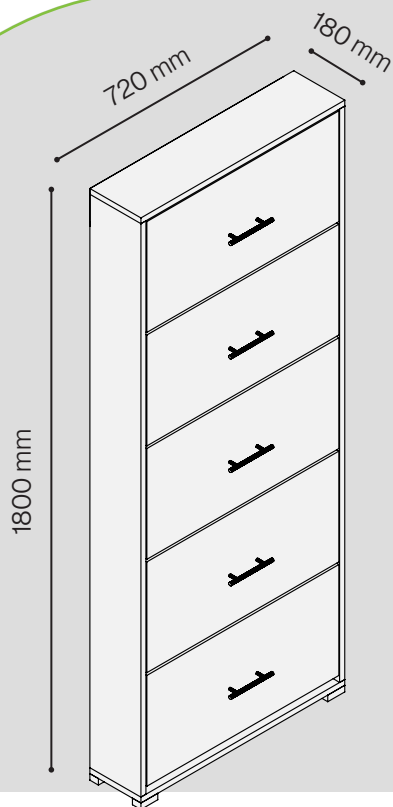

Scarpiera 5 ante

- Materiale: nobilitato
- Spessore: 18 mm
- Dimensioni: 72x18x180h cm

Cod.	Descrizione	Misure	Conf./Ord. min.	Codice EAN
131811	Scarpiera 5 ante in kit bianco caldo	Melaminico da 18 mm 180x720x1800h mm		 8 005938 166714 >
131812	Scarpiera 5 ante in kit colore cemento	Melaminico da 18 mm 180x720x1800h mm		 8 005938 166813 >

Bianco caldo

Cemento