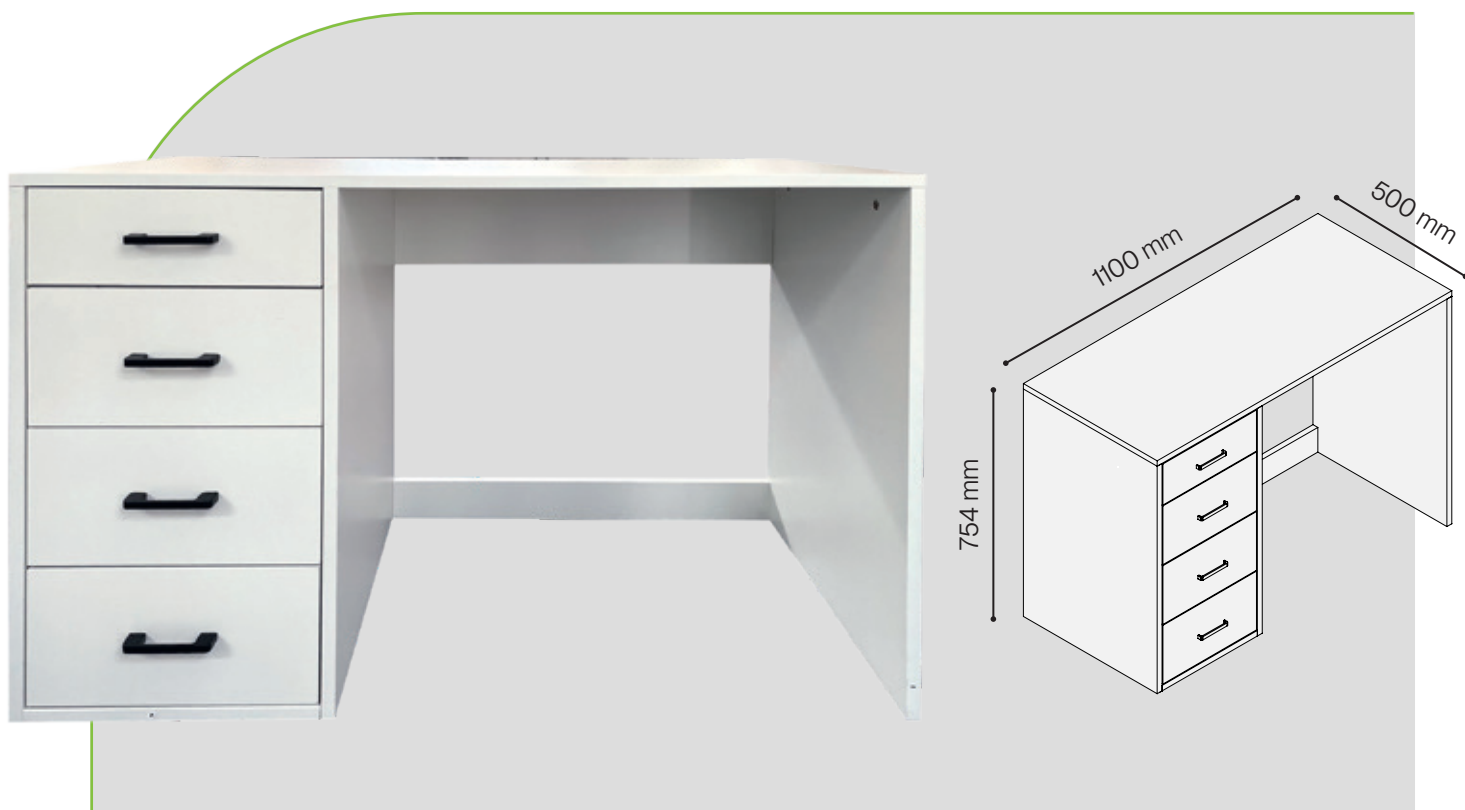

Scrivania con cassetti

- Materiale: nobilitato
- Spessore: 18 mm
- Dimensioni: 110x50x75,4h cm
- Completa di 4 cassetti

Cod.	Descrizione	Misure	Conf./Ord. min.	Codice EAN
131813	Scrivania con cassetti in kit bianco caldo	Melaminico da 18 mm 500x1100x754h mm		 8 005938 166875 >
131814	Scrivania con cassetti in kit colore cemento	Melaminico da 18 mm 500x1100x754h mm		 8 005938 166936 >

Bianco caldo

Cemento