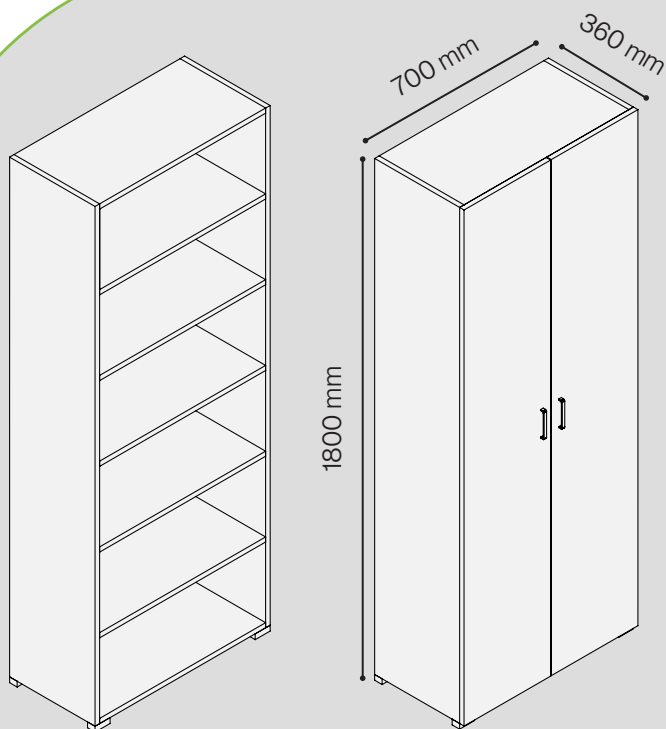

Armadio Universale alto

- Materiale: nobilitato
- Spessore: 18 mm
- Dimensioni: 70x36x180h cm
- 6 vani

Cod.	Descrizione	Misure	Conf./Ord. min.	Codice EAN
131807	Armadio alto in kit bianco caldo	Melaminico da 18 mm 360x700x1800h mm		 8 005938 165755 >
131808	Armadio alto in kit colore cemento	Melaminico da 18 mm 360x700x1800h mm		 8 005938 166530 >

Bianco caldo

Cemento